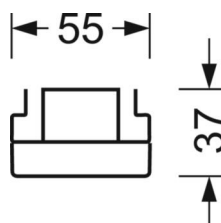

Оптика

Оснастка	LED, цветопередача/оттенок света CRI ≥ 80 / 4000K
Допуск для координаты цветности (MacAdam)	3SDCM
Фотобиологическая безопасность (светильник)	RG1
Номинальный световой поток	10235lm
Срок службы LED	50000h L80/B10 (Tq 25°C)
светоотдача светильников	147lm/W
Угол излучения	105° (C0) / 105° (C90)
UGR поп./вдоль	23.9 / 24.3

DEEP-LINK

<https://www.regiolum.de/ru/article/18680404100>

Ссылка	LED 10000lm 840
ηLB	100 %
Φ ↓/↑	98 % / 2 %
UGR поп./вдоль	23.9 / 24.3

Механика

цвет корпуса	белый стандартный для электротехники RAL 9016
размеры (LxWxH/DxH)	1531mm x 55mm x 37mm
вес (нетто)	1.9kg
Вид монтажа	сборка трековых систем

размеры

L	1531 mm	Длина
В	55 mm	Ширина
Н	37 mm	Высота