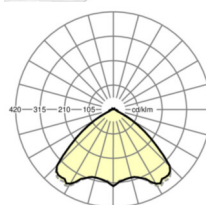

параметры

номер заказа	18680404100
код EAN	4020863362615
номер таможенного тарифа	94051190
Знак прохождения контроля	IP 64, класс защиты I, ENEC10 VDE, F, D, HACCP DIN10500/Food/IFS-пригодность для применения/BRC, Indoor, CE
Степень ударопрочности IK	IK03 (-20°C bis 25°C)
Температура окружения	ta -20°C в 25°C
Гарантийный срок	5 лет
Государственные программы поддержки	BEG - государственные субсидии для энергосберегающих зданий (действительна только для Германии)

электротехника

Балласт	Электронный драйвер (1 штука)
Мощность системы	70W
сетевое напряжение	230V/50Hz
автоматический предохранитель (пусковой ток)	10 штук/B10, 16 штук/B16, 10 штук/C10, 16 штук/C16
класс энергосбережения/Источник света	D

Оптика

Оснастка	LED, цветопередача/оттенок света CRI ≥ 80 / 4000K
Допуск для координаты цветности (MacAdam)	3SDCM
Фотобиологическая безопасность (светильник)	RG1
Номинальный световой поток	10235lm
Срок службы LED	50000h L80/B10 (Tq 25°C)
светоотдача светильников	147lm/W
Угол излучения	105° (C0) / 105° (C90)
UGR поп./вдоль	23.9 / 24.3

DEEP-LINK

<https://www.regiolum.de/ru/article/18680404100>

Ссылка	LED 10000lm 840
ηLB	100 %
Φ ↓/↑	98 % / 2 %
UGR поп./вдоль	23.9 / 24.3