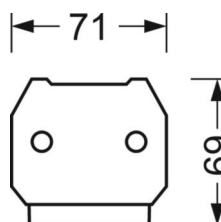

DEEP-LINK

<https://www.regiolum.de/ru/article/18680404100>

Ссылка	LED 10000lm 840
ηLB	100 %
Φ ↓/↑	98 % / 2 %
UGR поп./вдоль	23.9 / 24.3

Механика

цвет корпуса	белый стандартный для электротехники RAL 9016
размеры (LxWxH/DxH)	1531mm x 55mm x 37mm
вес (нетто)	1.9kg
Вид монтажа	сборка трековых систем

размеры

L	1531 mm	Длина
В	55 mm	Ширина
Н	37 mm	Высота